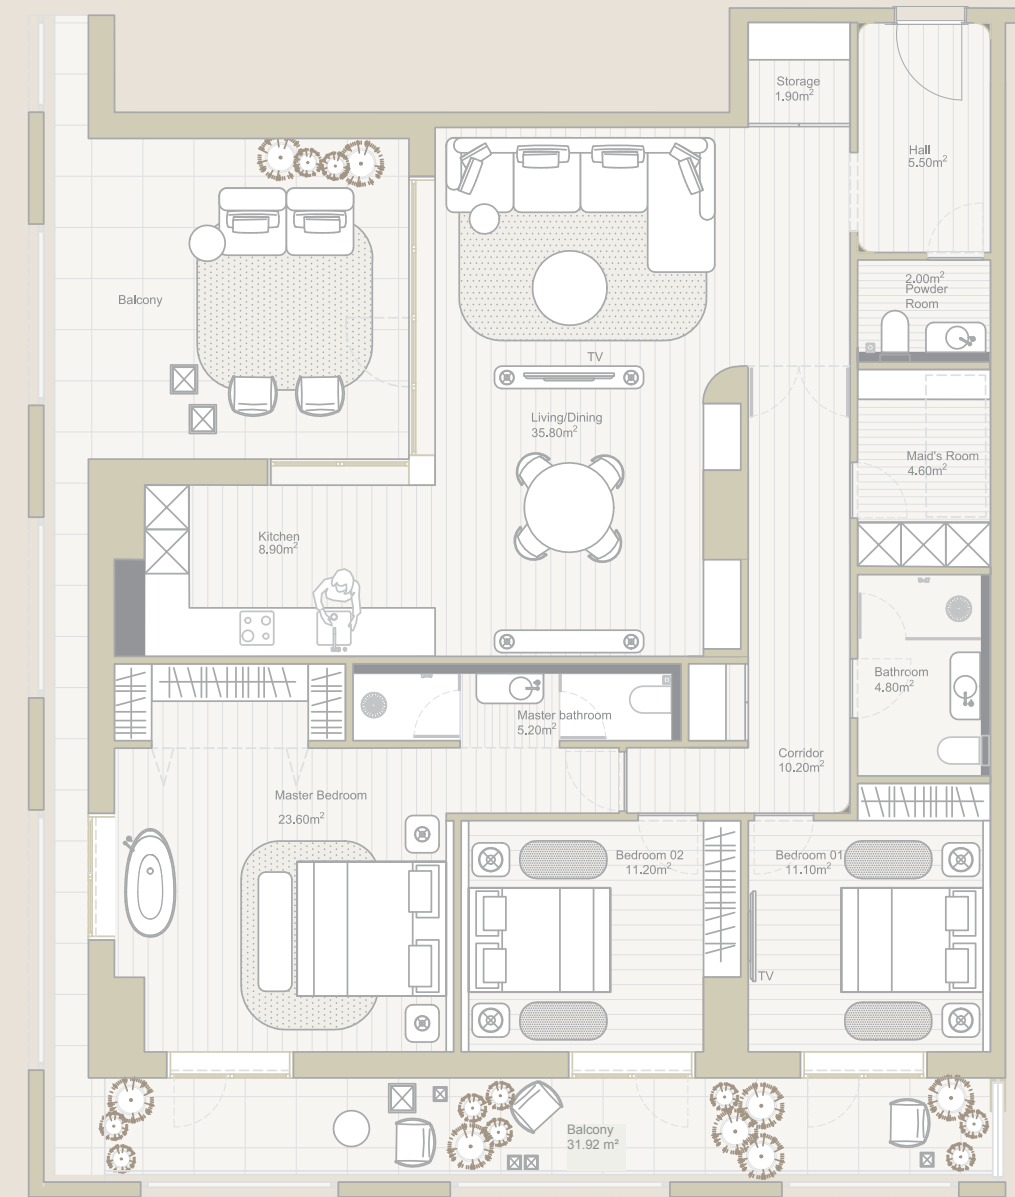

رمز الوحدة

TYPE A

m²	ft²	تفاصيل الوحدة
139.99	1506.8	مساحة الوحدة
27.77	298.9	مساحة الشرفة
167.7	1805.1	المساحة الإجمالية
2		الموقف

Z-NKHL-3BR-A