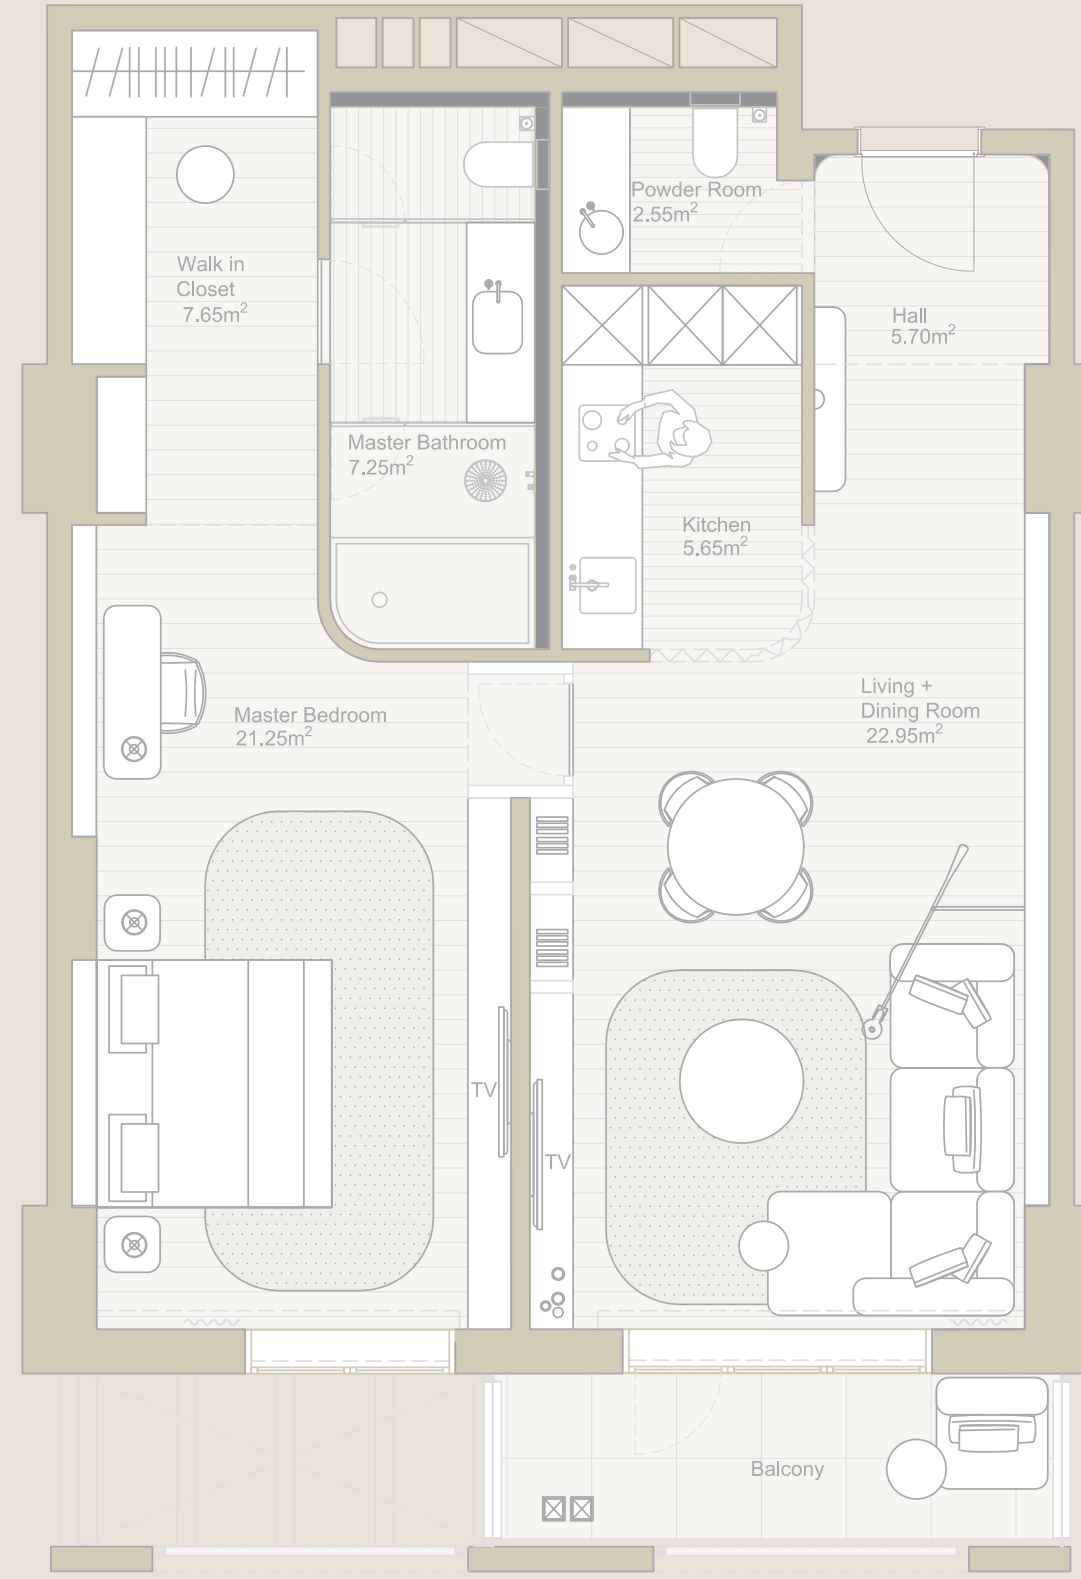

m ²	ft ²	تفاصيل الوحدة
70.77	761.7	مساحة الوحدة
10.05	108.1	مساحة الفناء الخارجي
80.7	868.6	المساحة الإجمالية
1		الموقف

Z-NKHL-1BR-P

غرفة نوم 

رمز الوحدة

TYPE S

m ²	ft ²	تفاصيل الوحدة
43.92	555.9	مساحة الوحدة
6.11	80.1	مساحة الشرفة
50	538.1	المساحة الإجمالية
1		الموقف

Z-NKHL-1BR-S

رمز الوحدة

TYPE R

m ²	ft ²	تفاصيل الوحدة
51.65	555.9	مساحة الوحدة
7.45	80.1	مساحة الشرفة
59	635	المساحة الإجمالية
1		الموقف

Z-NKHL-1BR-R

غرفة نوم 

رمز الوحدة

TYPE T

m ²	ft ²	تفاصيل الوحدة
84.50	909.5	مساحة الوحدة
6.53	65.7	مساحة الشرفة
91	979.5	المساحة الإجمالية
	1	الموقف

Z-NKHL-1BR-T

غرفتين نوم

رمز الوحدة

TYPE F

m ²	ft ²	تفاصيل الوحدة
98.11	1056.0	مساحة الوحدة
15.21	163.7	مساحة الشرفة
113.3	1219.5	المساحة الإجمالية
1		الموقف

Z-NKHL-2BR-F

رمز الوحدة

TYPE D

m ²	ft ²	تفاصيل الوحدة
107.34	1155.3	مساحة الوحدة
16.60	178.6	مساحة الشرفة
123.6	1330.4	المساحة الإجمالية
1		الموقف

Z-NKHL-2BR-D

غرفتين نوم

رمز الوحدة

TYPE H