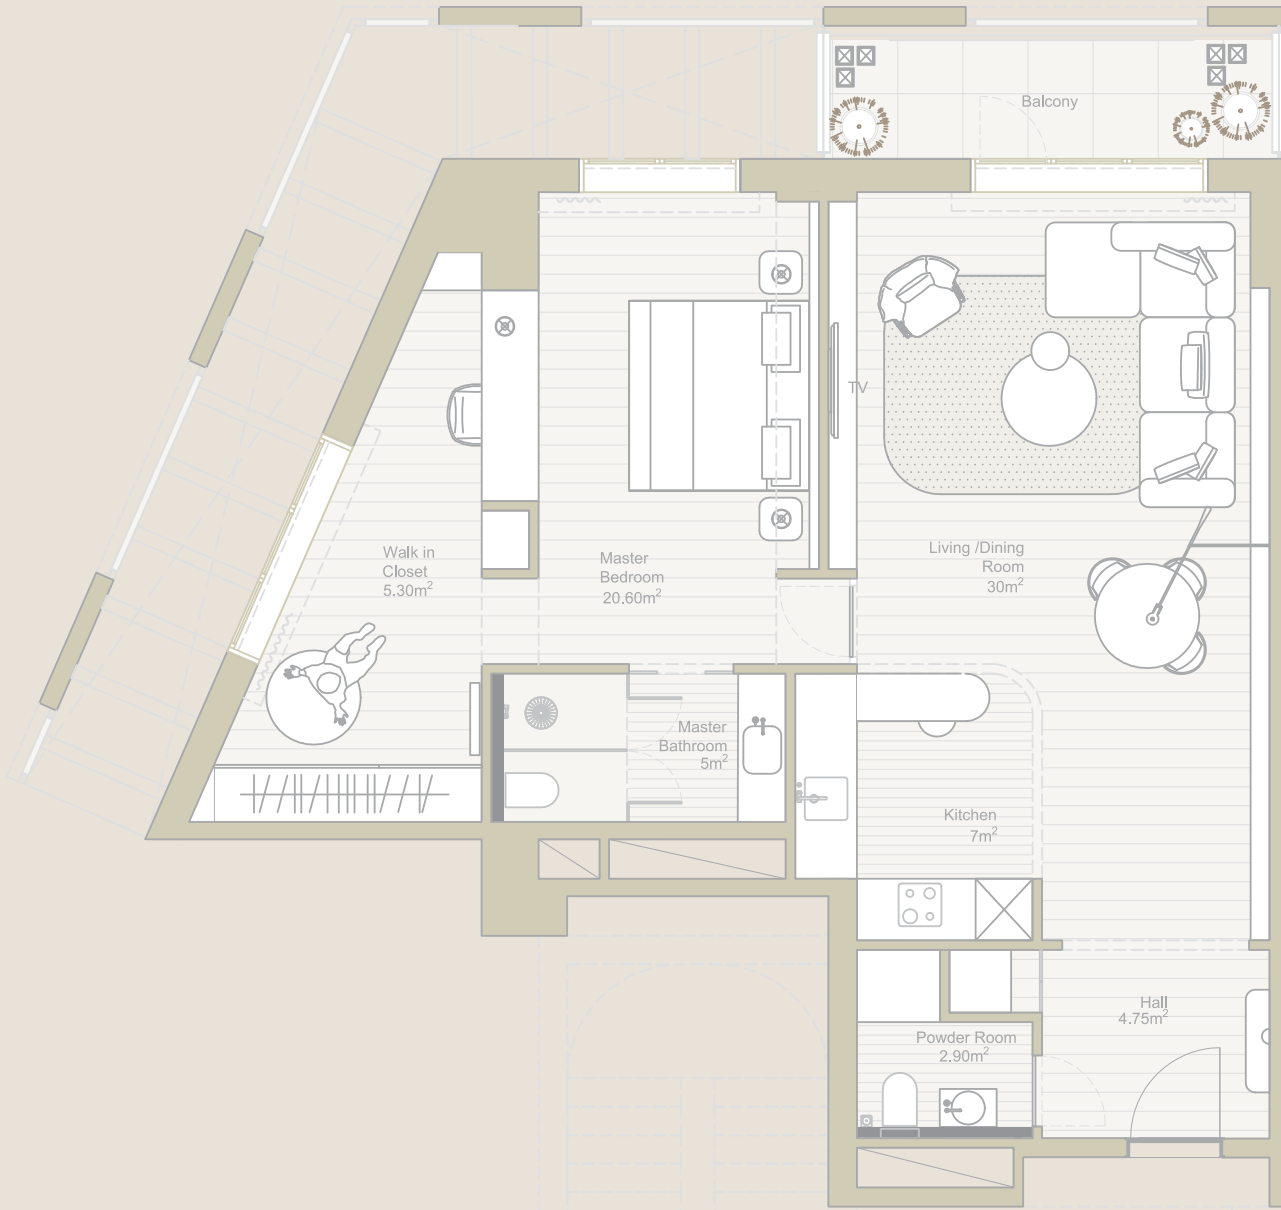

Z-NKHL-1BR-N

غرفة نوم 

رمز الوحدة

TYPE Q

m ²	ft ²	تفاصيل الوحدة
77.40	761.7	مساحة الوحدة
6.87	73.9	مساحة الفناء الخارجي
84.2	906.3	المساحة الإجمالية
1		الموقف

Z-NKHL-1BR-Q

رمز الوحدة

TYPE P