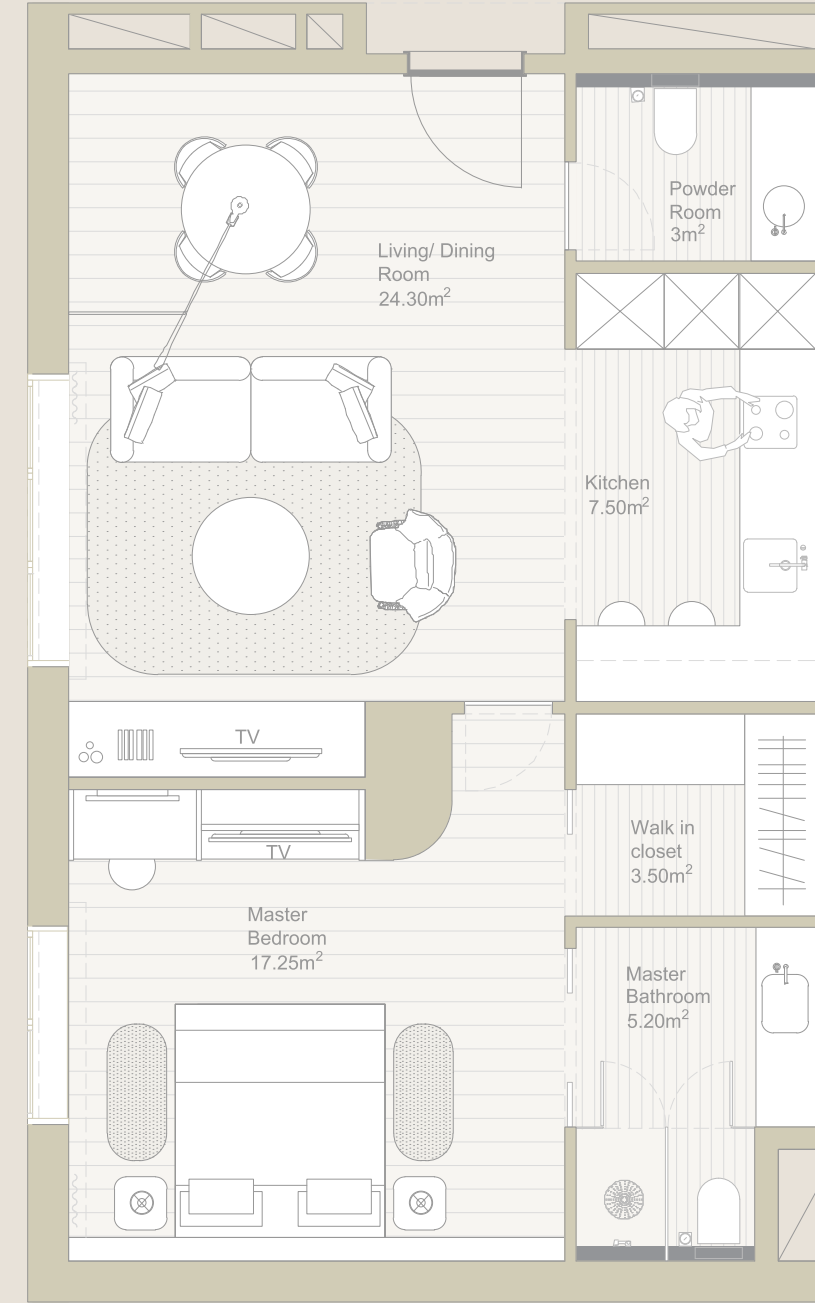

Z-NKHL-1BR-M.3

رمز الوحدة

TYPE M.2

m ²	ft ²	تفاصيل الوحدة
56.9	612.4	مساحة الوحدة
17.24	185.5	مساحة الشرفة
74.1	797.6	المساحة الإجمالية
1		الموقف

Z-NKHL-1BR-M.2

غرفة نوم 

رمز الوحدة

TYPE O

m ²	ft ²	تفاصيل الوحدة
59.32	638.5	مساحة الوحدة
6.25	67.2	مساحة الشرفة
65.5	705	المساحة الإجمالية
1		الموقف

Z-NKHL-1BR-O

رمز الوحدة

TYPE N

m ²	ft ²	تفاصيل الوحدة
67.44	725.9	مساحة الوحدة
67.44	725.9	المساحة الإجمالية
1		الموقف