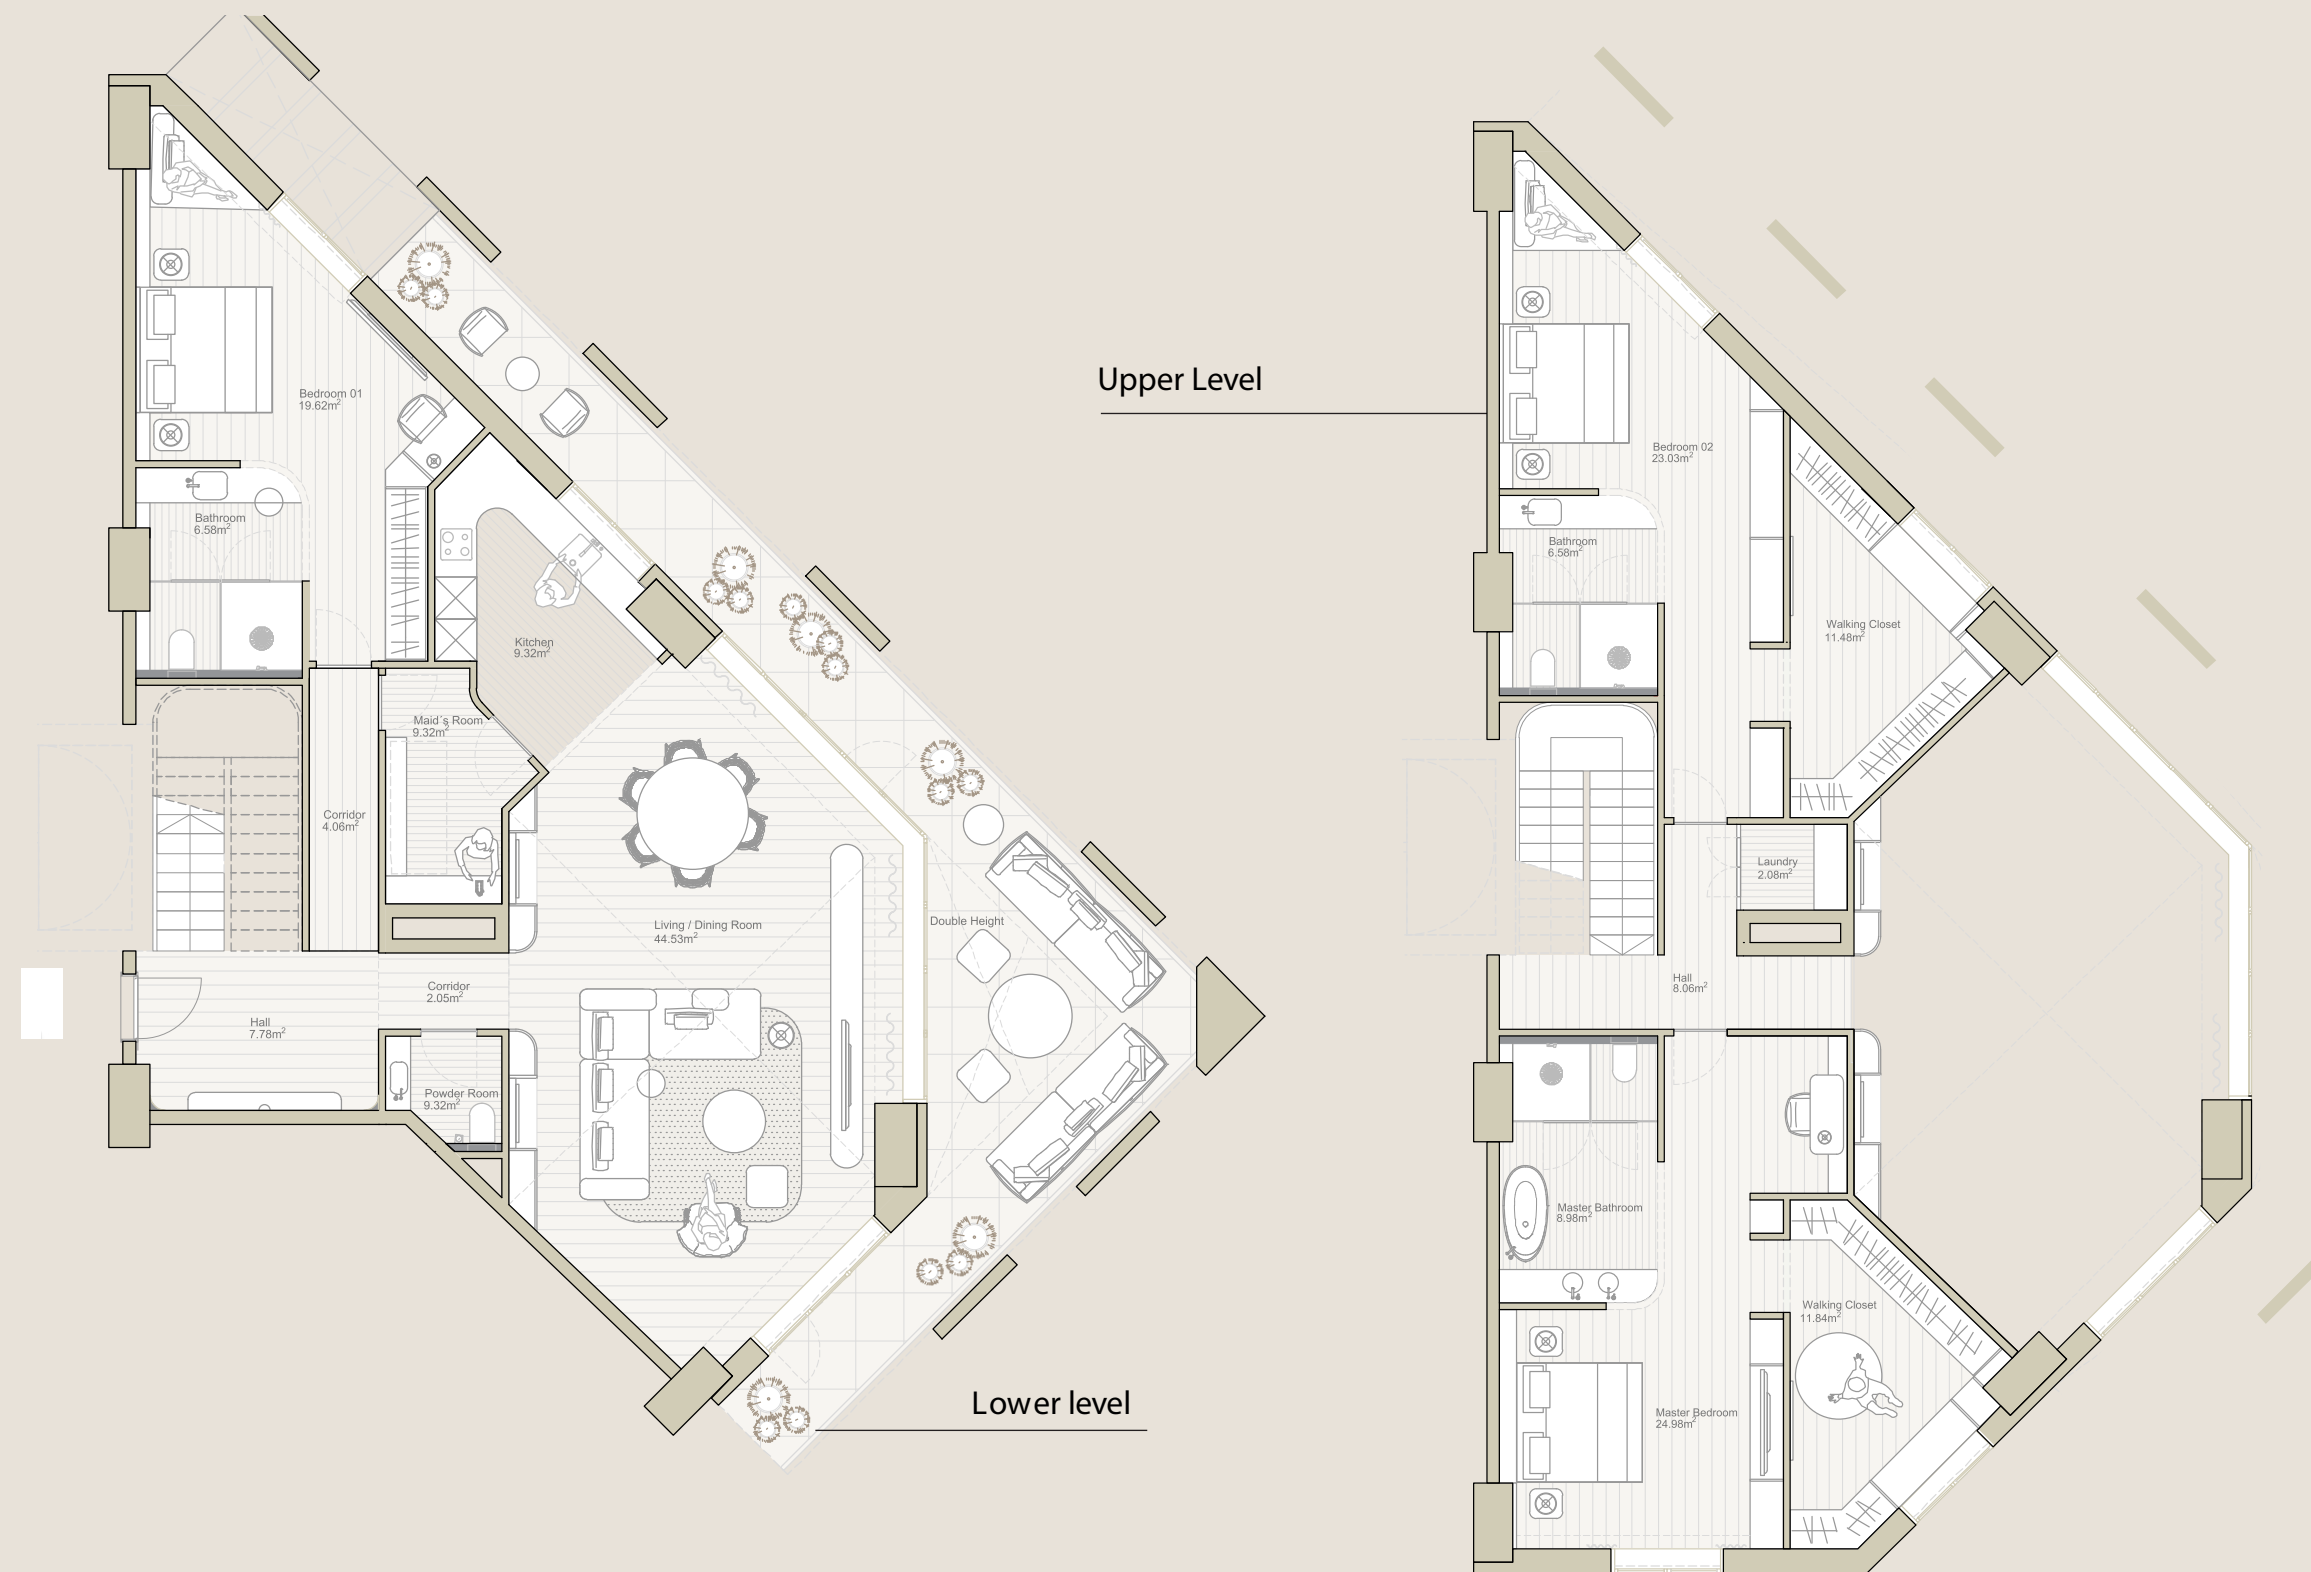

البنته اوس

رمز الوحدة

TYPE D

m²	ft²	تفاصيل الوحدة
231.96	2496.7	مساحة الوحدة
44.25	476.3	مساحة الفناء الخارجي
276.1	2971.9	المساحة الإجمالية
2		الموقف

Z-NKHL-PH-D