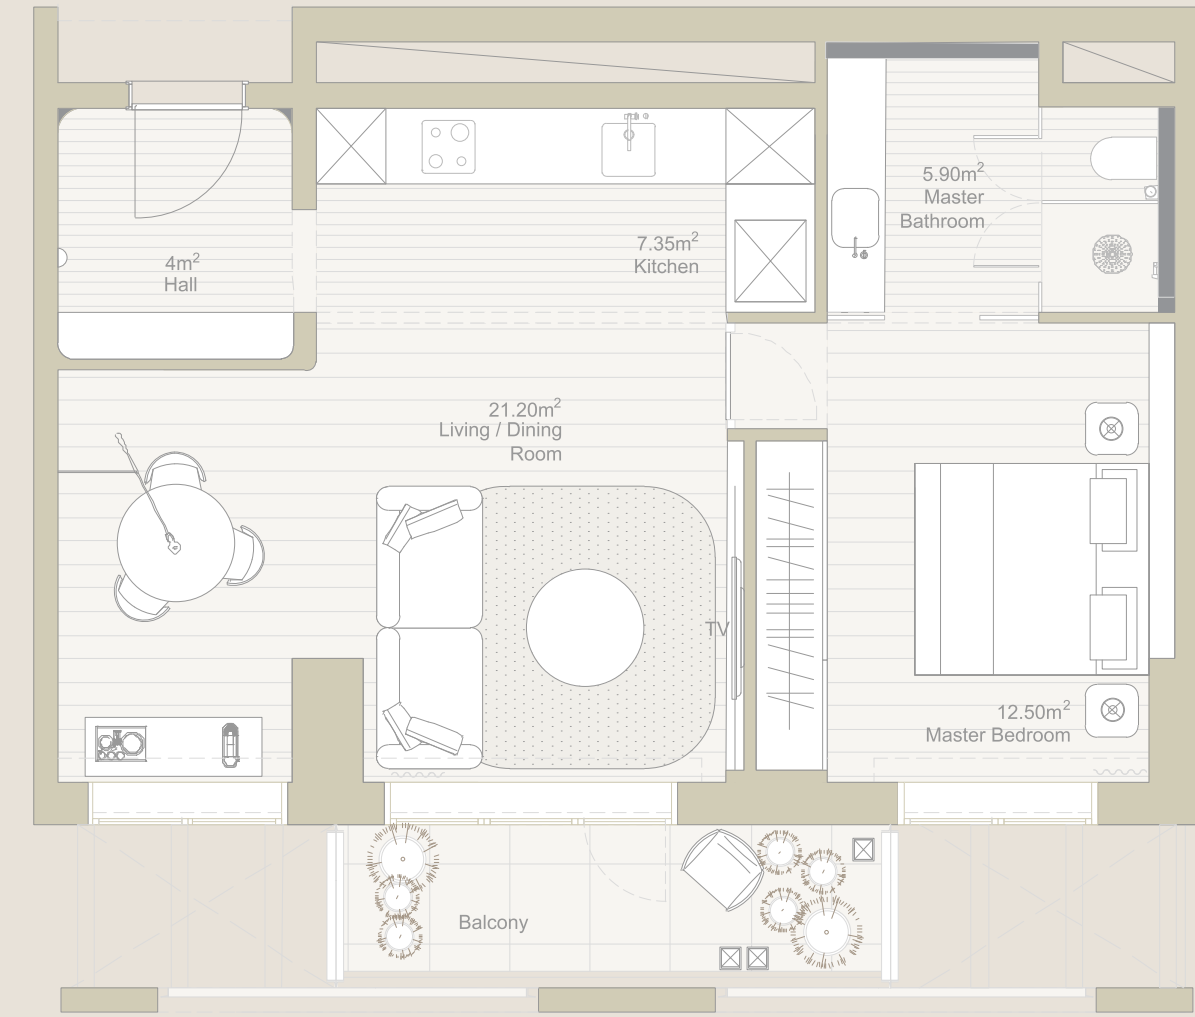

Z-NKHL-1BR-N

غرفة نوم 

رمز الوحدة

TYPE Q

m ²	ft ²	تفاصيل الوحدة
77.40	761.7	مساحة الوحدة
6.87	73.9	مساحة الفناء الخارجي
84.2	906.3	المساحة الإجمالية
1		الموقف

Z-NKHL-1BR-Q

رمز الوحدة

TYPE P

m ²	ft ²	تفاصيل الوحدة
70.77	761.7	مساحة الوحدة
10.05	108.1	مساحة الفناء الخارجي
80.7	868.6	المساحة الإجمالية
1		الموقف

Z-NKHL-1BR-P

غرفة نوم 

رمز الوحدة

TYPE S

m ²	ft ²	تفاصيل الوحدة
43.92	555.9	مساحة الوحدة
6.11	80.1	مساحة الشرفة
50	538.1	المساحة الإجمالية
1		الموقف