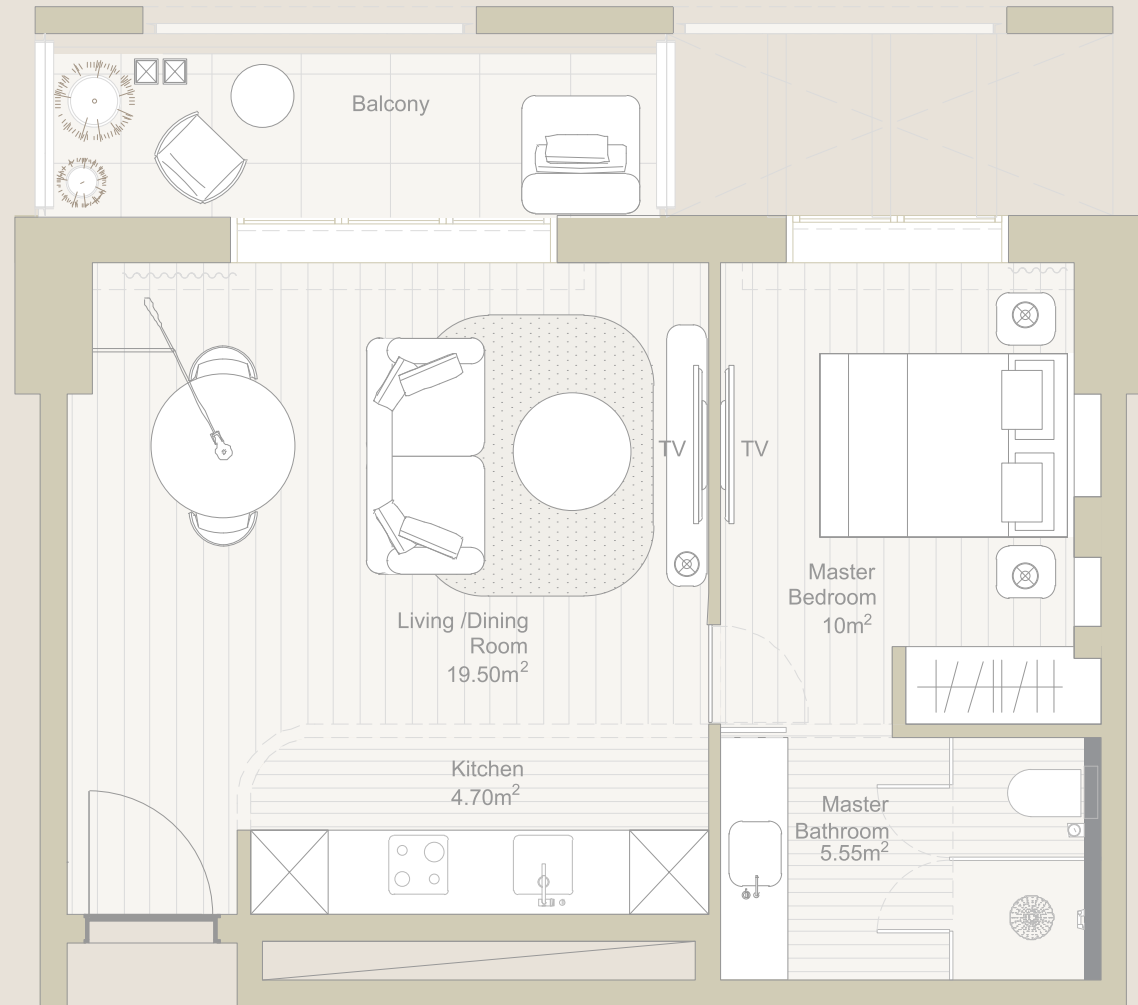

غرفة نوم

رمز الوحدة

TYPE S

m²	ft²	تفاصيل الوحدة
43.92	555.9	مساحة الوحدة
6.11	80.1	مساحة الشرفة
50	538.1	المساحة الإجمالية
1		الموقف

Z-NKHL-1BR-S