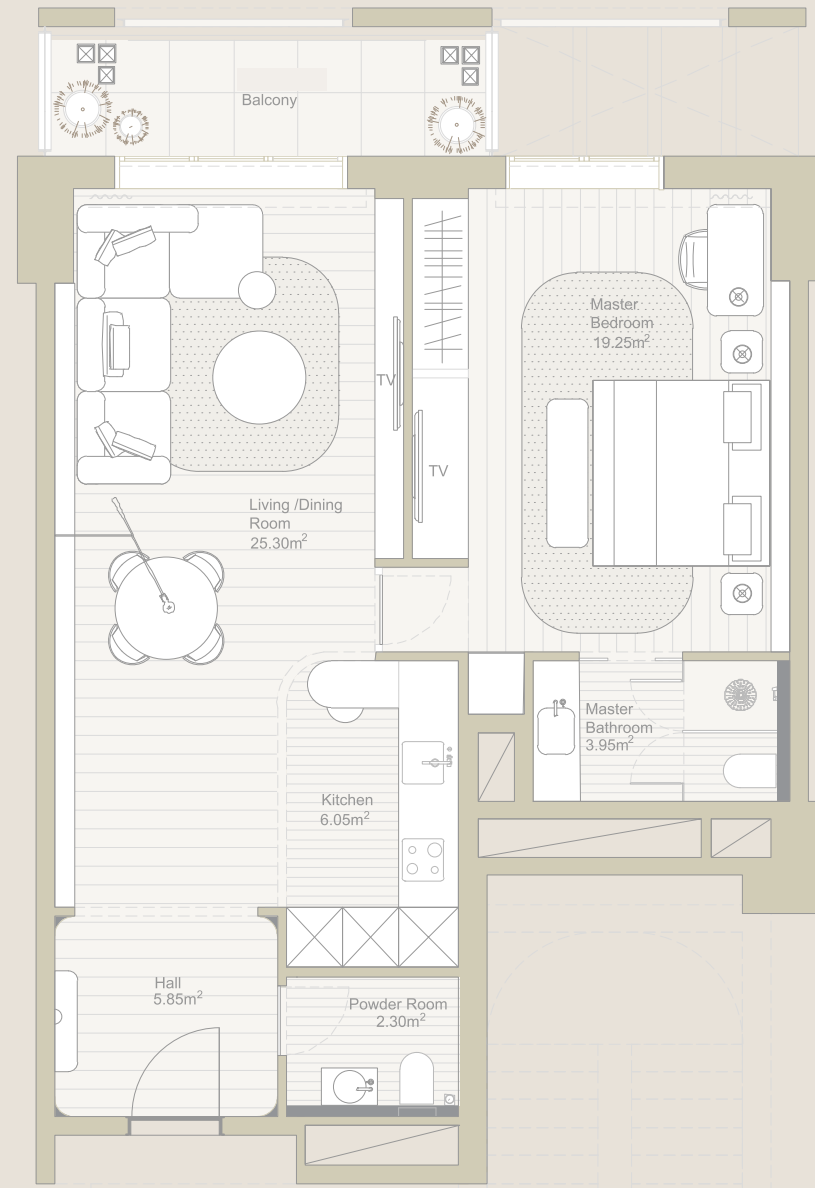

m ²	ft ²	تفاصيل الوحدة
70.42	757.9	مساحة الوحدة
7.41	79.7	مساحة الشرفة
77.8	837.4	المساحة الإجمالية
1		الموقف

Z-NKHL-1BR-J

رمز الوحدة

TYPE I.3

m ²	ft ²	تفاصيل الوحدة
52.21	561.9	مساحة الوحدة
12.23	131.6	مساحة الفناء
64.4	693.1	المساحة الإجمالية
1		الموقف

Z-NKHL-1BR-I.3

غرفة نوم 

رمز الوحدة

TYPE K

m ²	ft ²	تفاصيل الوحدة
70.78	761.8	مساحة الوحدة
6.87	73.9	مساحة الشرفة
77.5	834.2	المساحة الإجمالية
1		الموقف

Z-NKHL-1BR-K

الدرعية
DIRIYAH

رمز الوحدة

TYPE J.2

m ²	ft ²	تفاصيل الوحدة
68.29	735	مساحة الوحدة
17.99	193.6	مساحة الشرفة
86.1	926.7	المساحة الإجمالية
1		الموقف

Z-NKHL-1BR-J.2

الدرعية
DIRIYAH

غرفة نوم 

رمز الوحدة

TYPE M.1

m ²	ft ²	تفاصيل الوحدة
56.9	612.4	مساحة الوحدة
8.21	88.3	مساحة الشرفة
65.11	700.8	المساحة الإجمالية
1		الموقف

Z-NKHL-1BR-M

رمز الوحدة

TYPE L

m ²	ft ²	تفاصيل الوحدة
79.24	852.9	مساحة الوحدة
79.24	852.9	المساحة الإجمالية
1		الموقف

Z-NKHL-1BR-L

رمز الوحدة

TYPE M.3

m ²	ft ²	تفاصيل الوحدة
56.9	612.4	مساحة الوحدة
13.57	146	مساحة الشرفة
70.47	758.5	المساحة الإجمالية
1		الموقف