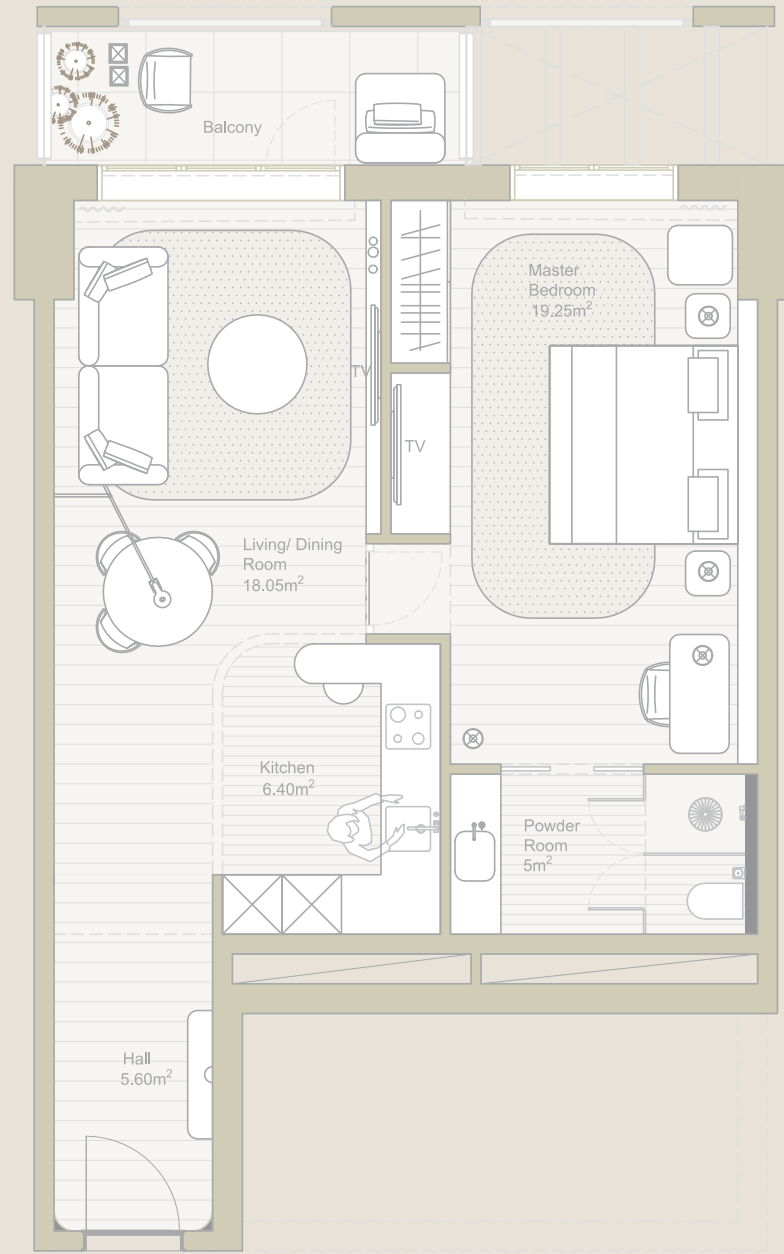

Z-NKHL-1BR-M

رمز الوحدة

TYPE L

m ²	ft ²	تفاصيل الوحدة
79.24	852.9	مساحة الوحدة
79.24	852.9	المساحة الإجمالية
1		الموقف

Z-NKHL-1BR-L

رمز الوحدة

TYPE M.3

m ²	ft ²	تفاصيل الوحدة
56.9	612.4	مساحة الوحدة
13.57	146	مساحة الشرفة
70.47	758.5	المساحة الإجمالية
1		الموقف

Z-NKHL-1BR-M.3

رمز الوحدة

TYPE M.2

m ²	ft ²	تفاصيل الوحدة
56.9	612.4	مساحة الوحدة
17.24	185.5	مساحة الشرفة
74.1	797.6	المساحة الإجمالية
1		الموقف

Z-NKHL-1BR-M.2

غرفة نوم 

رمز الوحدة

TYPE O

m ²	ft ²	تفاصيل الوحدة
59.32	638.5	مساحة الوحدة
6.25	67.2	مساحة الشرفة
65.5	705	المساحة الإجمالية
1		الموقف

Z-NKHL-1BR-O

رمز الوحدة

TYPE N

m ²	ft ²	تفاصيل الوحدة
67.44	725.9	مساحة الوحدة
67.44	725.9	المساحة الإجمالية
1		الموقف