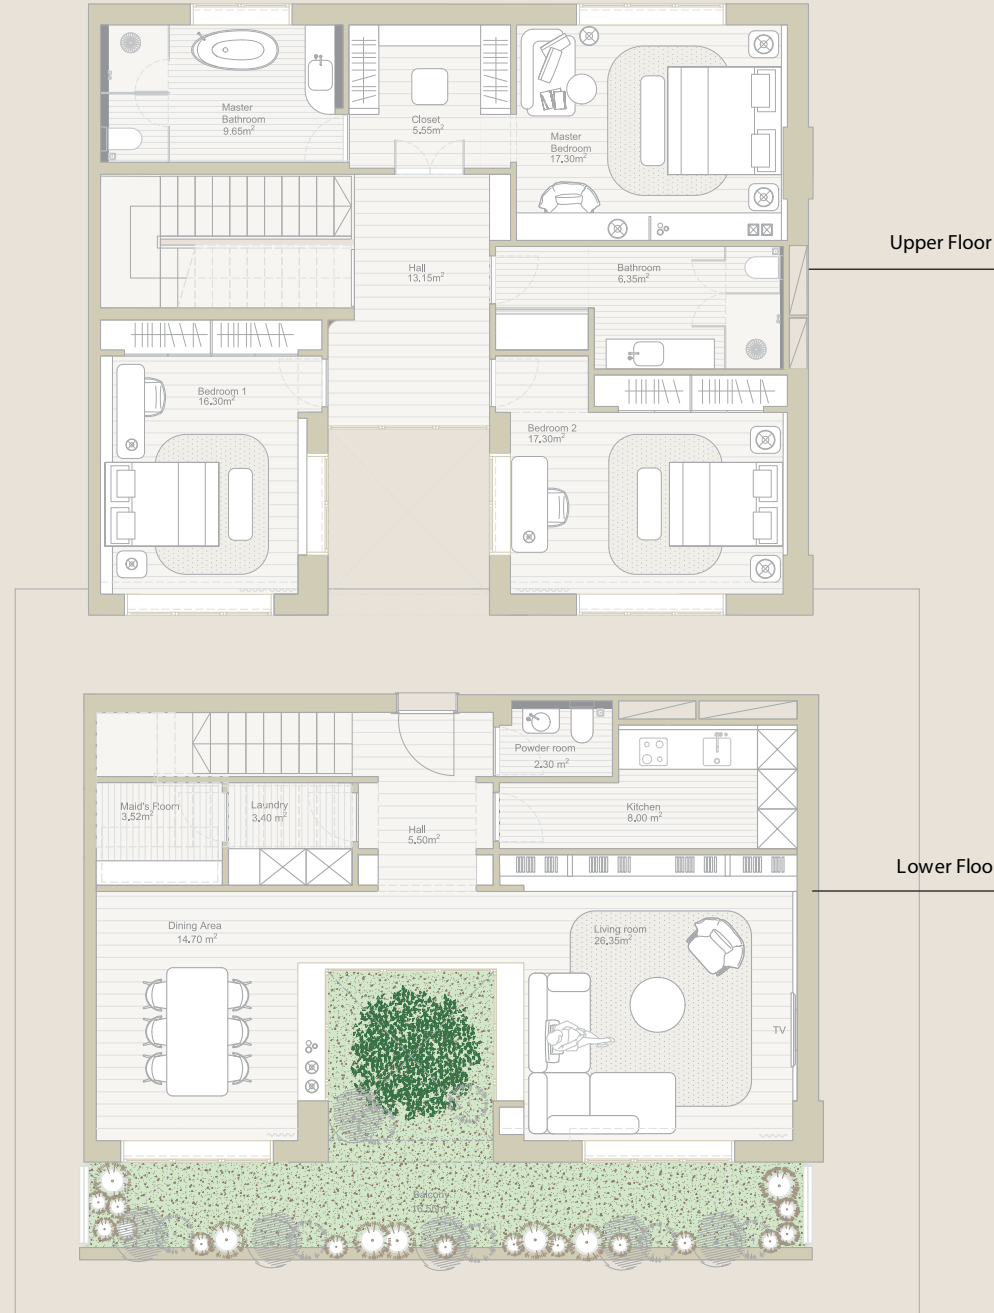

Z-NKHL-3BR-C

شقق الدوبلكس

رمز الوحدة

TYPE B

m ²	ft ²	تفاصيل الوحدة
177.03	1905.5	مساحة الوحدة
29.58	318.3	مساحة الحديقة
206.5	2222.7	المساحة الإجمالية
2		الموقف

Z-NKHL-DPX-B

رمز الوحدة

TYPE A

m ²	ft ²	تفاصيل الوحدة
185.31	1994.6	مساحة الوحدة
29.94	322.2	مساحة الفناء الخارجي
215.2	2316.3	المساحة الإجمالية
2		الموقف

Z-NKHL-DPX-A

البنته اوس

رمز الوحدة

TYPE D

m ²	ft ²	تفاصيل الوحدة
231.96	2496.7	مساحة الوحدة
44.25	476.3	مساحة الفناء الخارجي
276.1	2971.9	المساحة الإجمالية
2		الموقف