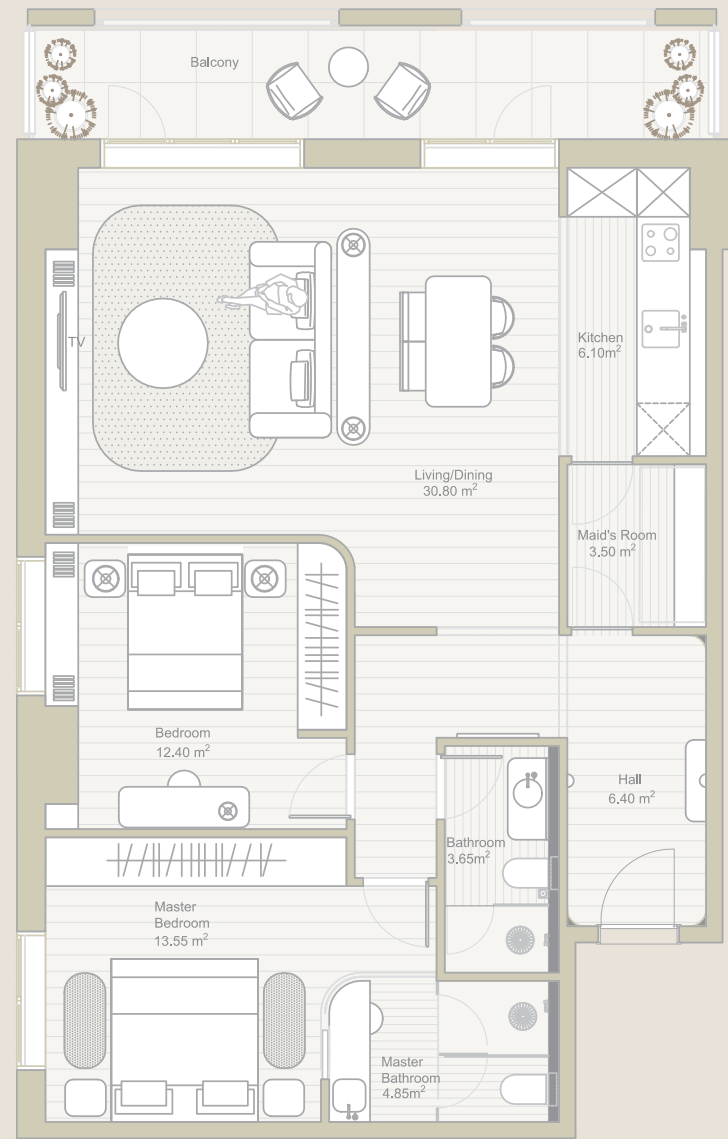

m ²	ft ²	تفاصيل الوحدة
84.50	909.5	مساحة الوحدة
6.53	65.7	مساحة الشرفة
91	979.5	المساحة الإجمالية
	1	الموقف

Z-NKHL-1BR-T

غرفتين نوم

رمز الوحدة

TYPE F

m ²	ft ²	تفاصيل الوحدة
98.11	1056.0	مساحة الوحدة
15.21	163.7	مساحة الشرفة
113.3	1219.5	المساحة الإجمالية
1		الموقف

Z-NKHL-2BR-F

رمز الوحدة

TYPE D

m ²	ft ²	تفاصيل الوحدة
107.34	1155.3	مساحة الوحدة
16.60	178.6	مساحة الشرفة
123.6	1330.4	المساحة الإجمالية
1		الموقف

Z-NKHL-2BR-D

غرفتين نوم

رمز الوحدة

TYPE H

m ²	ft ²	تفاصيل الوحدة
94.98	1022.3	مساحة الوحدة
13.9	149.6	مساحة الشرفة
108.8	1171.1	المساحة الإجمالية
1		الموقف

Z-NKHL-2BR-H

رمز الوحدة

TYPE G

m ²	ft ²	تفاصيل الوحدة
87.83	945.3	مساحة الوحدة
28.97	311.8	مساحة الشرفة
116.7	1256.1	المساحة الإجمالية
1		الموقف