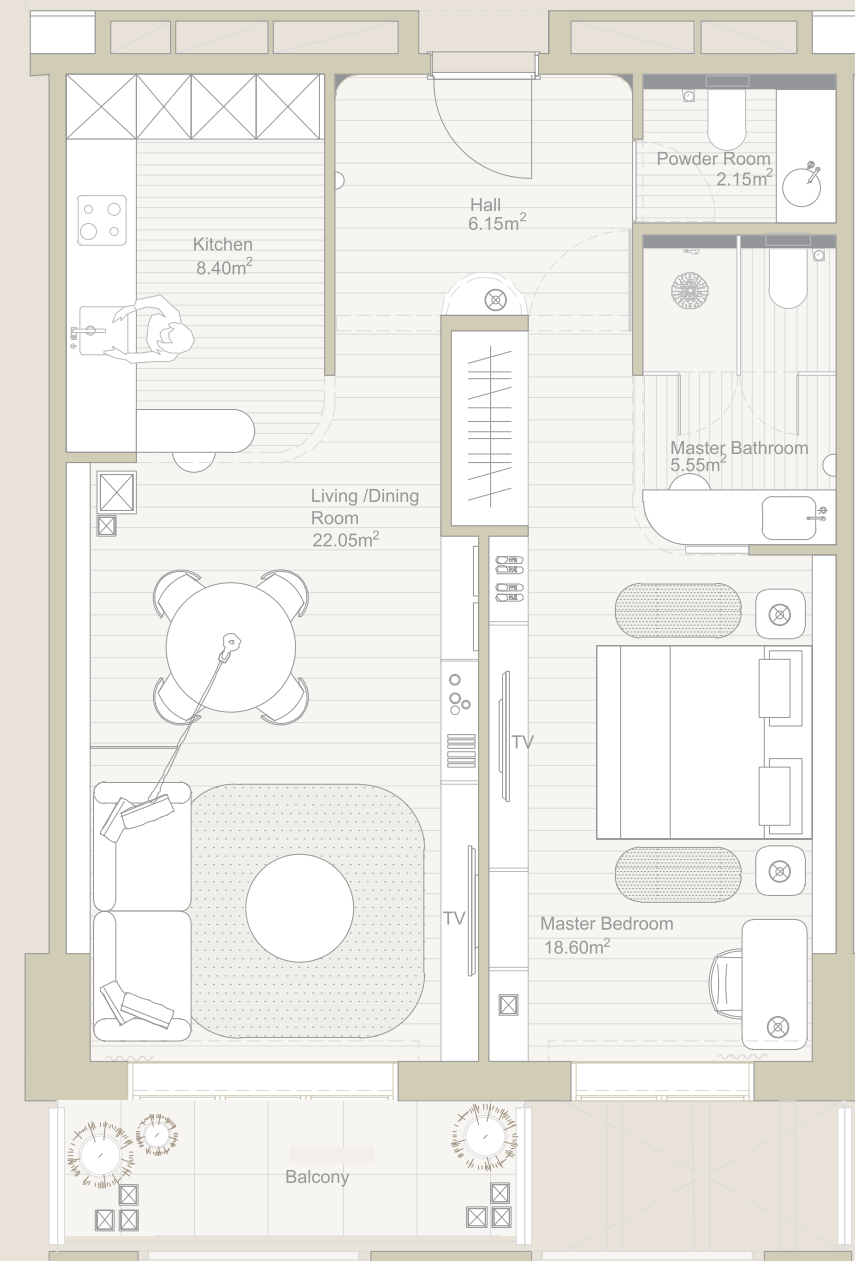

الوحدات

غرفة نوم 

رمز الوحدة

TYPE H

m ²	ft ²	تفاصيل الوحدة
71.54	770	مساحة الوحدة
13.86	149.18	مساحة الشرفة
85.3	918.1	المساحة الإجمالية
1		الموقف

Z-NKHL-1BR-H

رمز الوحدة

TYPE D

m ²	ft ²	تفاصيل الوحدة
68.44	736.68	مساحة الوحدة
6.70	72.11	مساحة الشرفة
75.1	808.3	المساحة الإجمالية
1		الموقف

Z-NKHL-1BR-D

غرفة نوم 

رمز الوحدة

TYPE I.2

m ²	ft ²	تفاصيل الوحدة
52.21	561.9	مساحة الوحدة
16.35	175.9	مساحة الشرفة
68.5	737.3	المساحة الإجمالية
1		الموقف