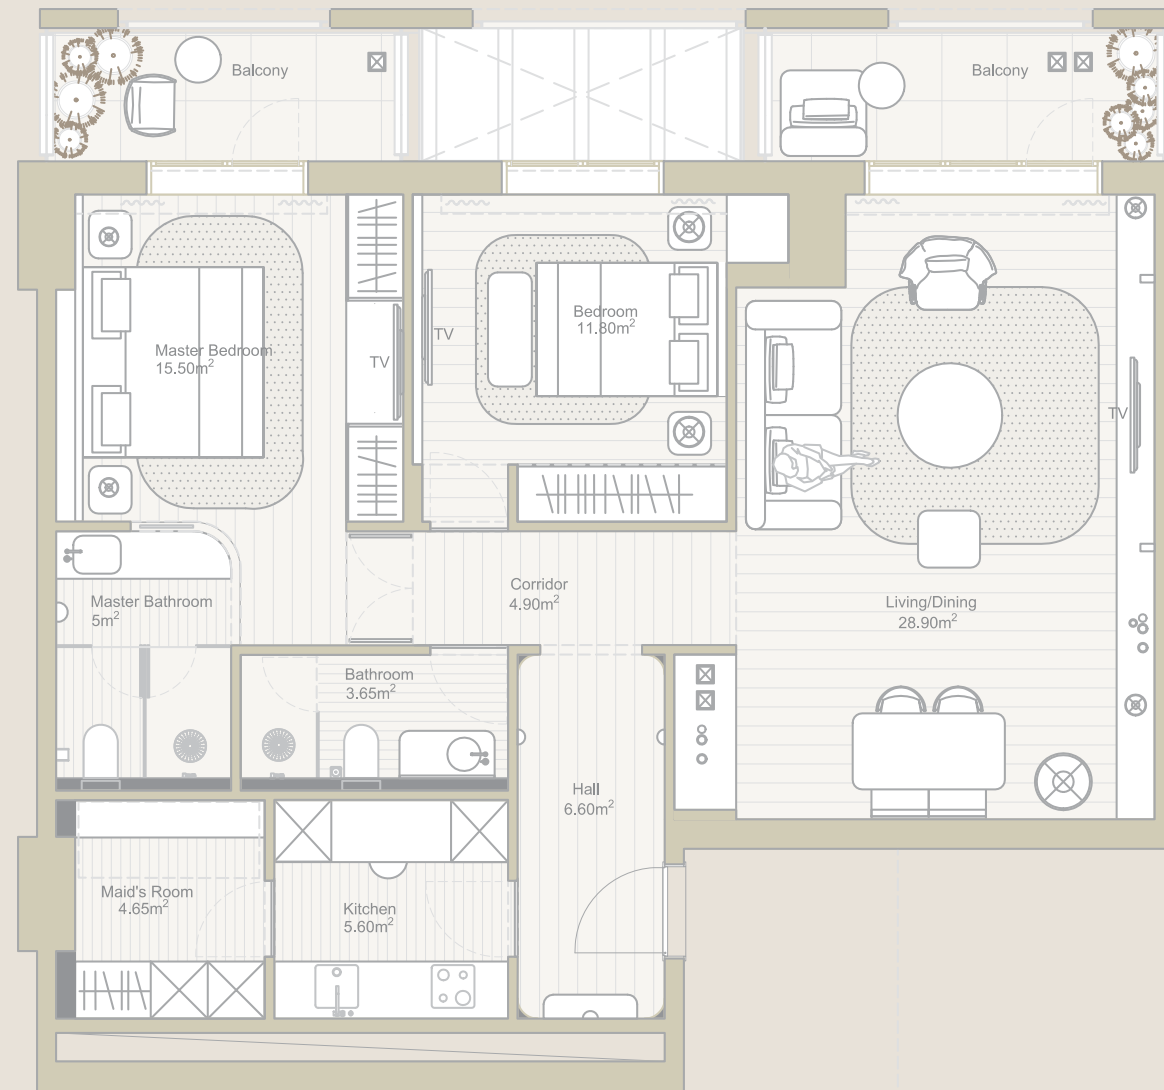

m ²	ft ²	تفاصيل الوحدة
84.50	909.5	مساحة الوحدة
6.53	65.7	مساحة الشرفة
91	979.5	المساحة الإجمالية
	1	الموقف

Z-NKHL-1BR-T

غرفتين نوم

رمز الوحدة

TYPE F

m ²	ft ²	تفاصيل الوحدة
98.11	1056.0	مساحة الوحدة
15.21	163.7	مساحة الشرفة
113.3	1219.5	المساحة الإجمالية
1		الموقف

Z-NKHL-2BR-F

رمز الوحدة

TYPE D

m ²	ft ²	تفاصيل الوحدة
107.34	1155.3	مساحة الوحدة
16.60	178.6	مساحة الشرفة
123.6	1330.4	المساحة الإجمالية
1		الموقف

Z-NKHL-2BR-D

غرفتين نوم

رمز الوحدة

TYPE H