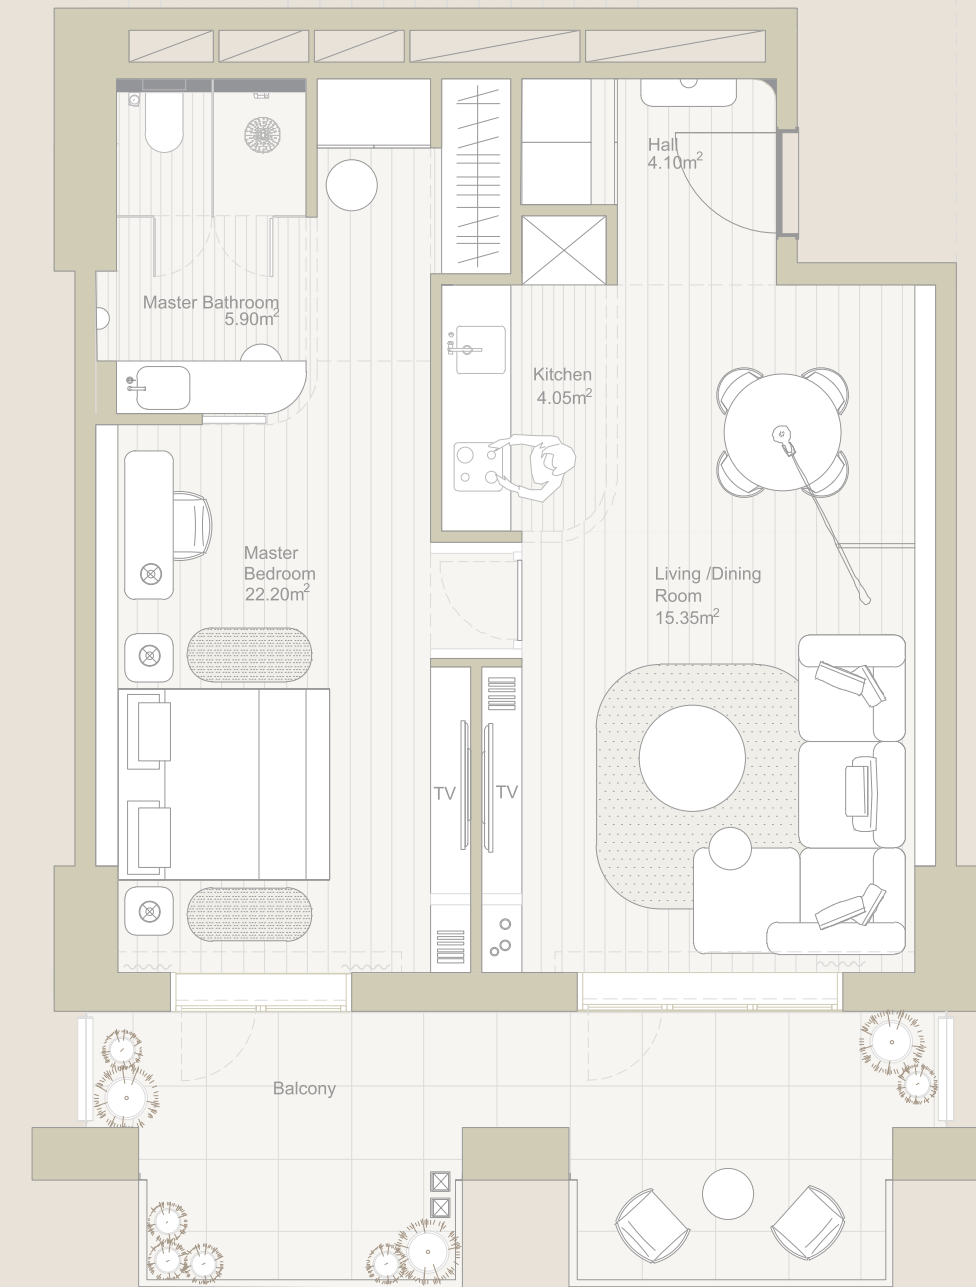

m ²	ft ²	تفاصيل الوحدة
70.42	757.9	مساحة الوحدة
7.41	79.7	مساحة الشرفة
77.8	837.4	المساحة الإجمالية
1		الموقف

Z-NKHL-1BR-J

رمز الوحدة

TYPE I.3

m ²	ft ²	تفاصيل الوحدة
52.21	561.9	مساحة الوحدة
12.23	131.6	مساحة الفناء
64.4	693.1	المساحة الإجمالية
1		الموقف

Z-NKHL-1BR-I.3

غرفة نوم 

رمز الوحدة

TYPE K

m ²	ft ²	تفاصيل الوحدة
70.78	761.8	مساحة الوحدة
6.87	73.9	مساحة الشرفة
77.5	834.2	المساحة الإجمالية
1		الموقف

Z-NKHL-1BR-K

الدرعية
DIRIYAH

رمز الوحدة

TYPE J.2

m ²	ft ²	تفاصيل الوحدة
68.29	735	مساحة الوحدة
17.99	193.6	مساحة الشرفة
86.1	926.7	المساحة الإجمالية
1		الموقف

Z-NKHL-1BR-J.2

الدرعية
DIRIYAH

غرفة نوم 

رمز الوحدة

TYPE M.1

m ²	ft ²	تفاصيل الوحدة
56.9	612.4	مساحة الوحدة
8.21	88.3	مساحة الشرفة
65.11	700.8	المساحة الإجمالية
1		الموقف