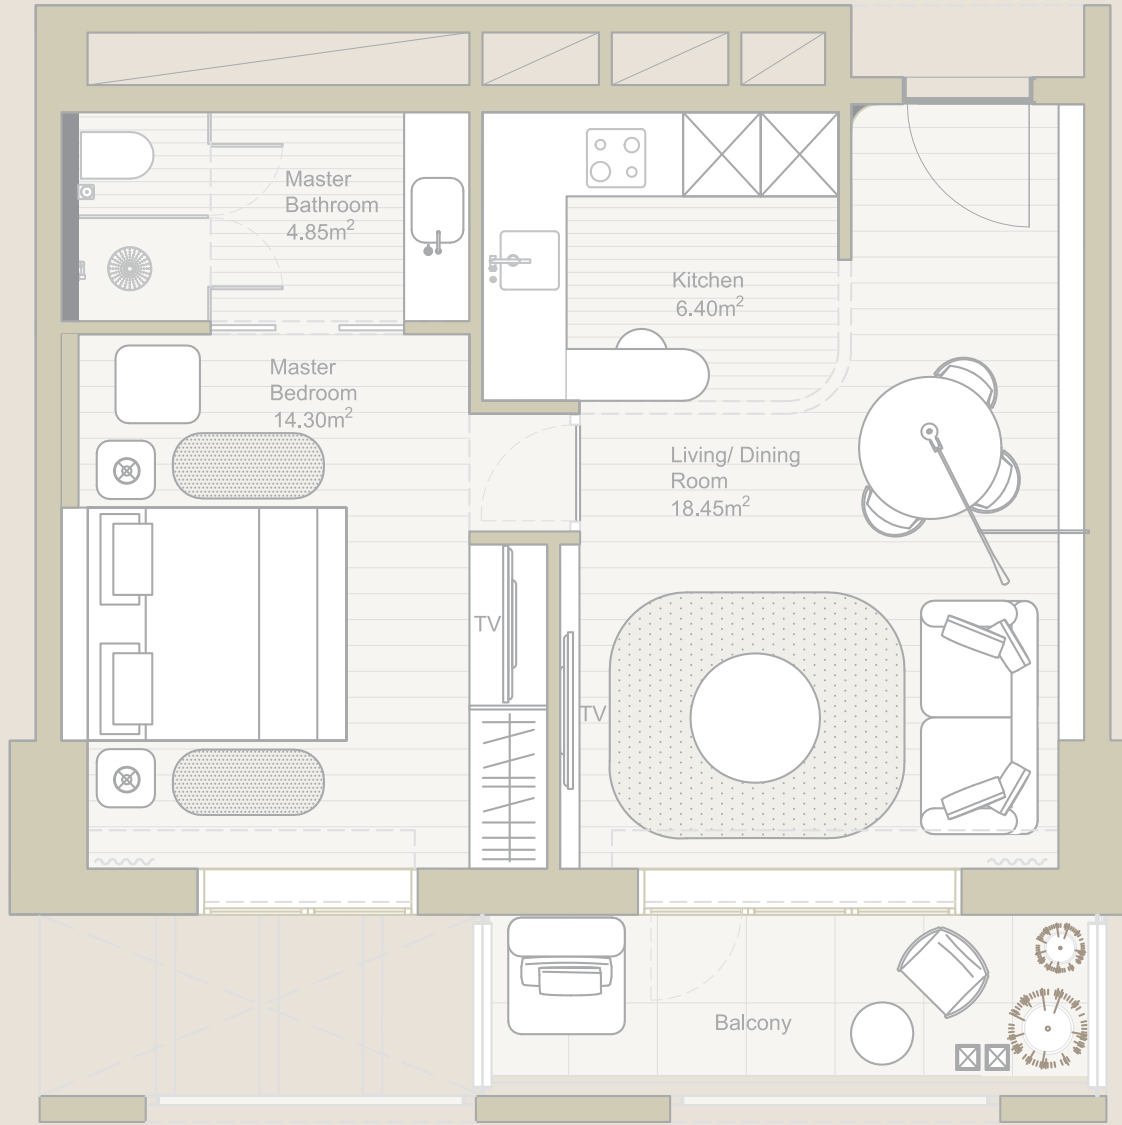

غرفة نوم

رمز الوحدة

TYPE M.1

m²	ft²	تفاصيل الوحدة
56.9	612.4	مساحة الوحدة
8.21	88.3	مساحة الشرفة
65.11	700.8	المساحة الإجمالية
1		الموقف

Z-NKHL-1BR-M