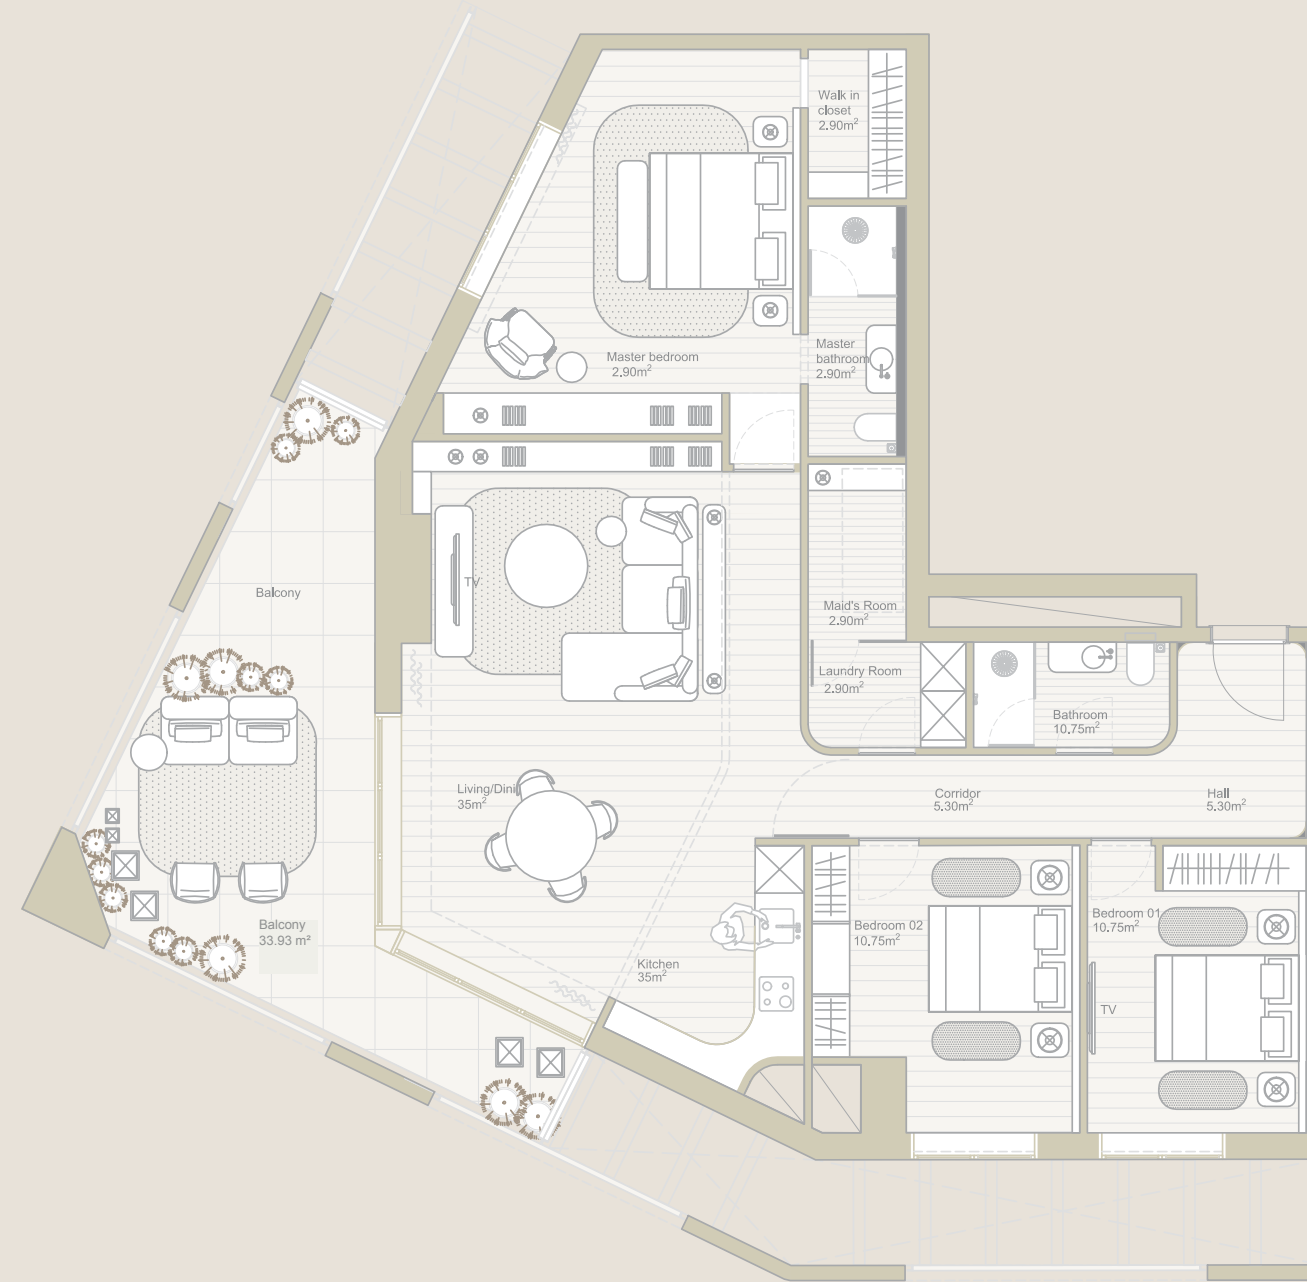

Z-NKHL-2BR-G

ثلاث غرف نوم

رمز الوحدة

TYPE B

m ²	ft ²	تفاصيل الوحدة
117.67	1266.5	مساحة الوحدة
28.81	310.1	مساحة الحديقة
146.2	1573.6	المساحة الإجمالية
2		الموقف

Z-NKHL-3BR-B

رمز الوحدة

TYPE A