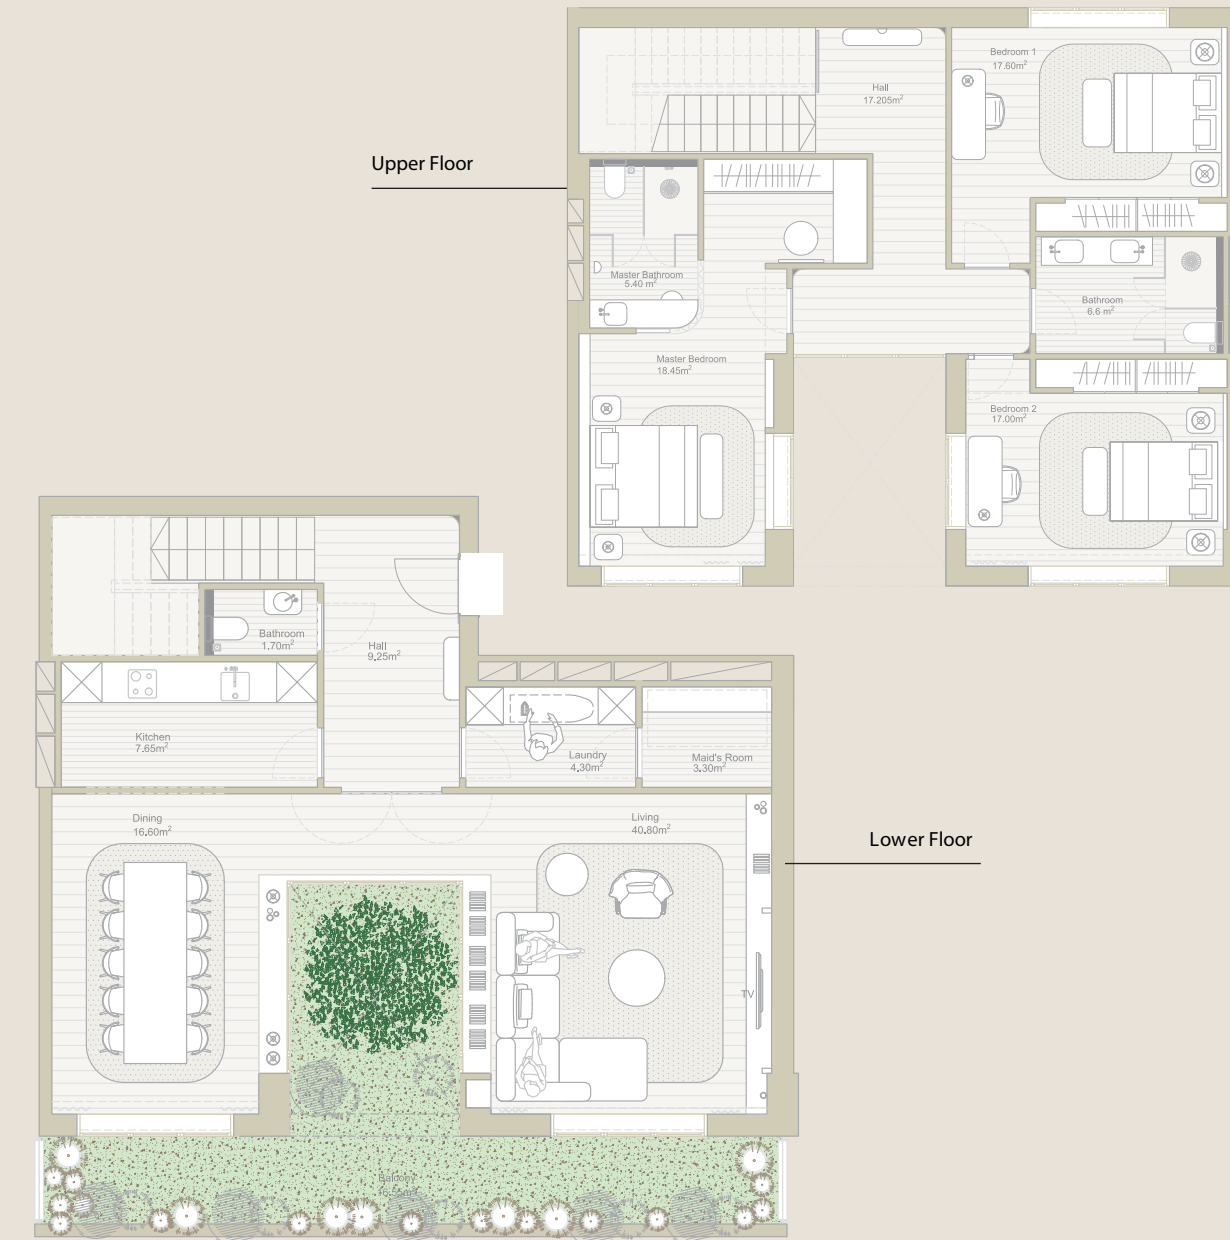

Z-NKHL-3BR-C

شقق الدوبلكس

رمز الوحدة

TYPE B

m ²	ft ²	تفاصيل الوحدة
177.03	1905.5	مساحة الوحدة
29.58	318.3	مساحة الحديقة
206.5	2222.7	المساحة الإجمالية
2		الموقف

Z-NKHL-DPX-B

رمز الوحدة

TYPE A

m ²	ft ²	تفاصيل الوحدة
185.31	1994.6	مساحة الوحدة
29.94	322.2	مساحة الفناء الخارجي
215.2	2316.3	المساحة الإجمالية
2		الموقف

Z-NKHL-DPX-A

البنته اوس

رمز الوحدة

TYPE D

m ²	ft ²	تفاصيل الوحدة
231.96	2496.7	مساحة الوحدة
44.25	476.3	مساحة الفناء الخارجي
276.1	2971.9	المساحة الإجمالية
2		الموقف