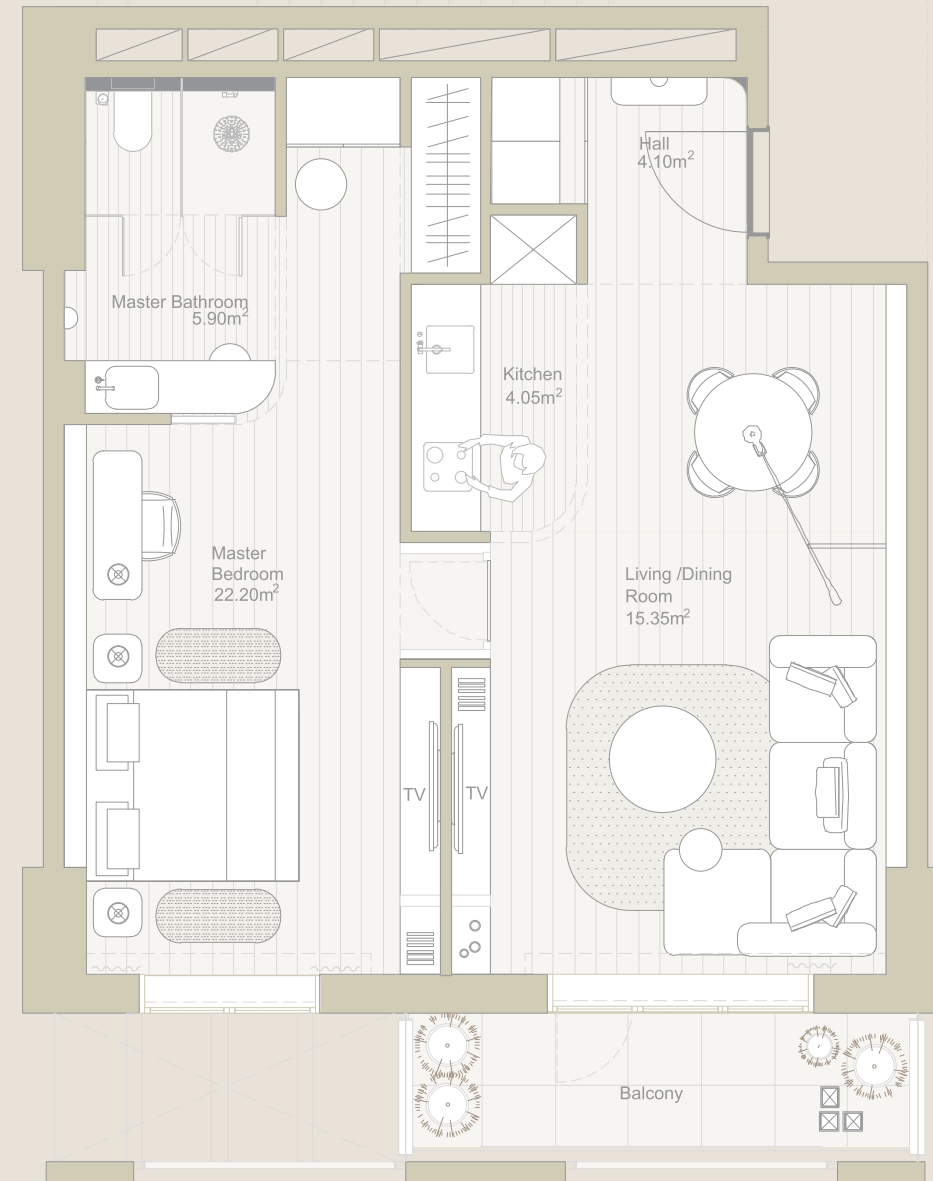

m ²	ft ²	تفاصيل الوحدة
68.44	736.68	مساحة الوحدة
6.70	72.11	مساحة الشرفة
75.1	808.3	المساحة الإجمالية
1		الموقف

Z-NKHL-1BR-D

غرفة نوم 

رمز الوحدة

TYPE I.2

m ²	ft ²	تفاصيل الوحدة
52.21	561.9	مساحة الوحدة
16.35	175.9	مساحة الشرفة
68.5	737.3	المساحة الإجمالية
1		الموقف

Z-NKHL-1BR-I.2

رمز الوحدة

TYPE I.1

m ²	ft ²	تفاصيل الوحدة
52.21	561.9	مساحة الوحدة
6.11	65.7	مساحة الشرفة
58.3	627.5	المساحة الإجمالية
1		الموقف

Z-NKHL-1BR-I

غرفة نوم

رمز الوحدة

TYPE J.1

m ²	ft ²	تفاصيل الوحدة
70.42	757.9	مساحة الوحدة
7.41	79.7	مساحة الشرفة
77.8	837.4	المساحة الإجمالية
1		الموقف

Z-NKHL-1BR-J

رمز الوحدة

TYPE I.3

m ²	ft ²	تفاصيل الوحدة
52.21	561.9	مساحة الوحدة
12.23	131.6	مساحة الفناء
64.4	693.1	المساحة الإجمالية
1		الموقف

Z-NKHL-1BR-I.3

غرفة نوم 

رمز الوحدة

TYPE K

m ²	ft ²	تفاصيل الوحدة
70.78	761.8	مساحة الوحدة
6.87	73.9	مساحة الشرفة
77.5	834.2	المساحة الإجمالية
1		الموقف

Z-NKHL-1BR-K

الدرعية
DIRIYAH

رمز الوحدة