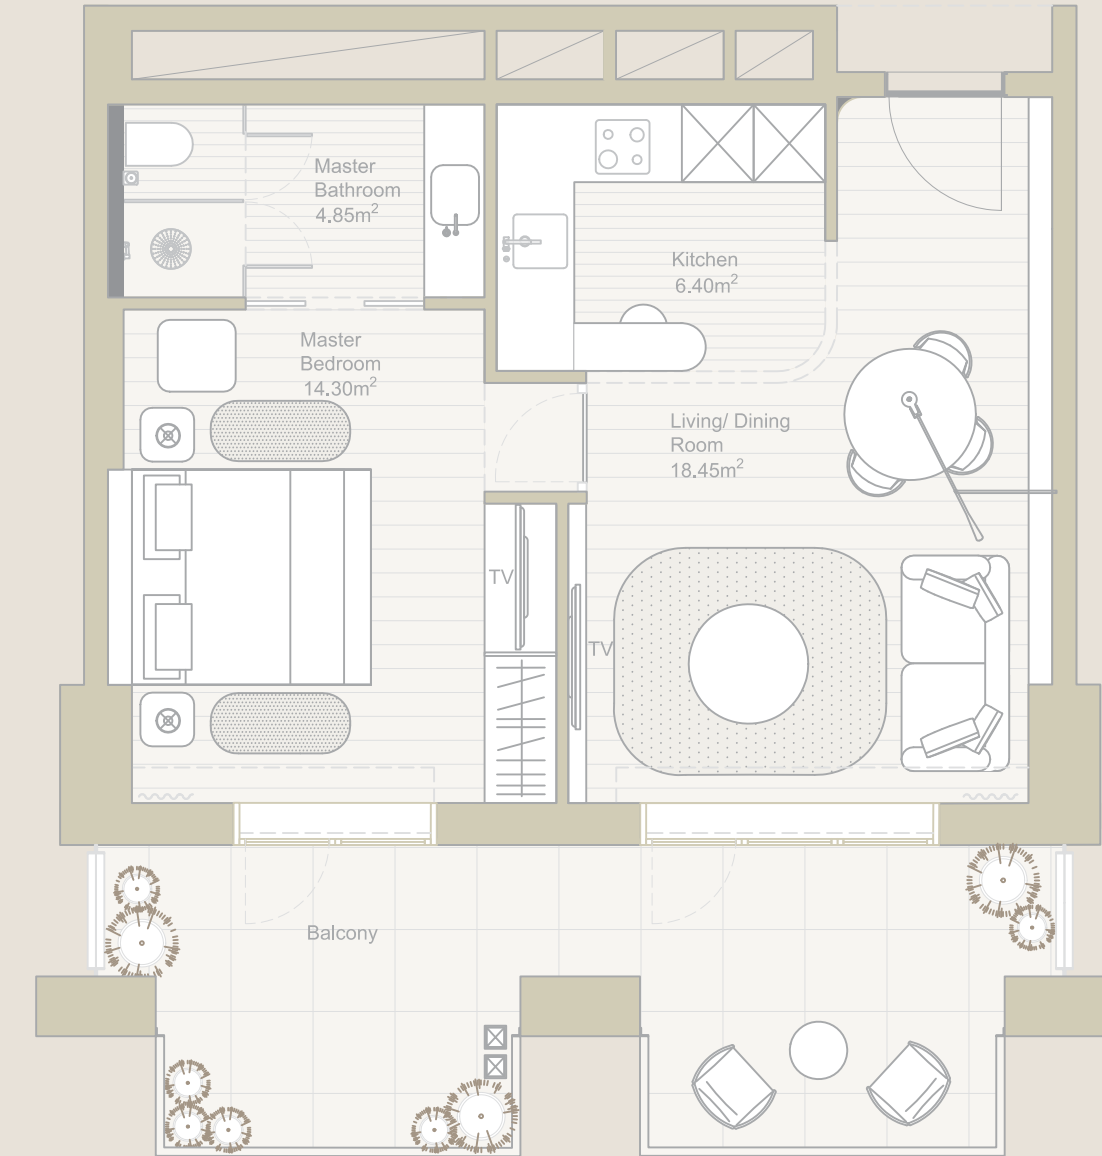

رمز الوحدة

TYPE M.3

m²	ft²	تفاصيل الوحدة
56.9	612.4	مساحة الوحدة
13.57	146	مساحة الشرفة
70.47	758.5	المساحة الإجمالية
1		الموقف

Z-NKHL-1BR-M.3