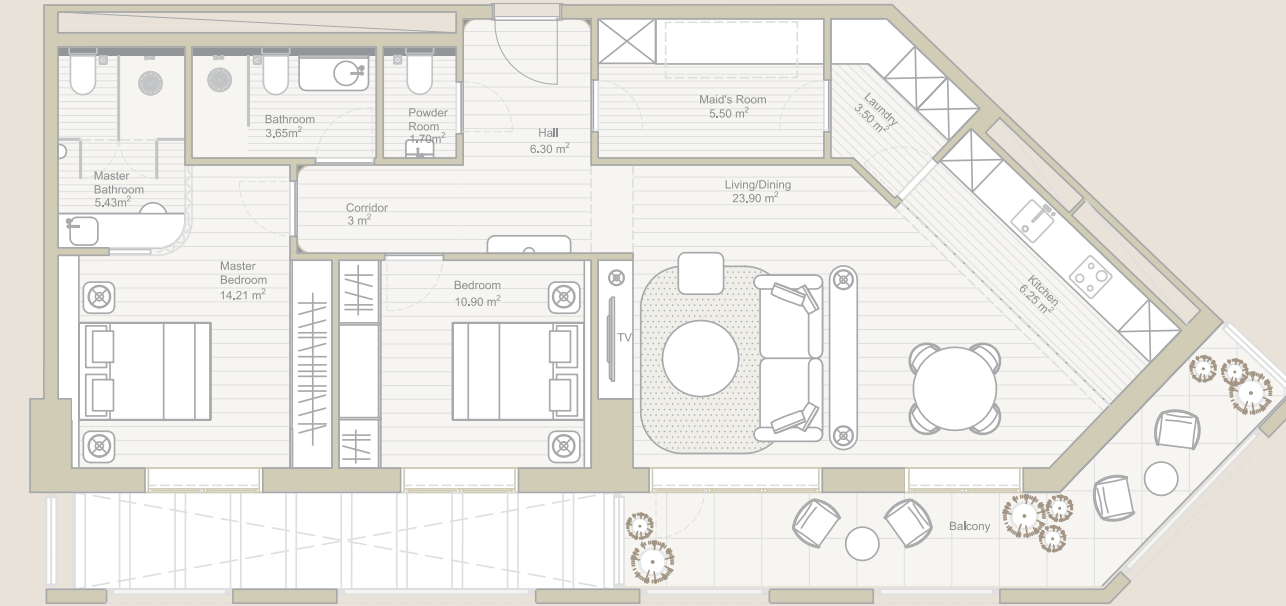

Z-NKHL-2BR-F

رمز الوحدة

TYPE D

m ²	ft ²	تفاصيل الوحدة
107.34	1155.3	مساحة الوحدة
16.60	178.6	مساحة الشرفة
123.6	1330.4	المساحة الإجمالية
1		الموقف

Z-NKHL-2BR-D

غرفتين نوم

رمز الوحدة

TYPE H