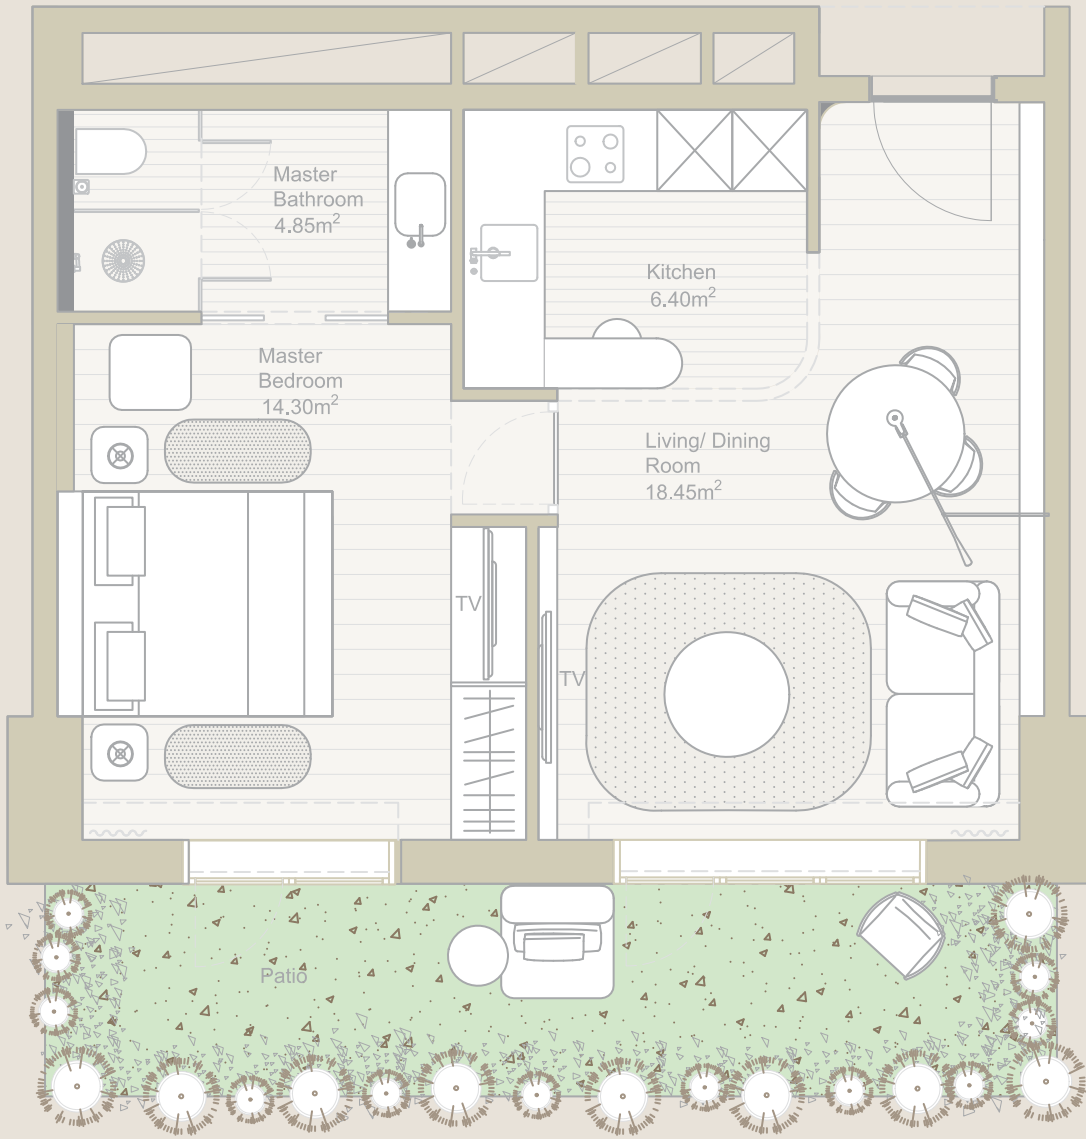

Z-NKHL-1BR-M

رمز الوحدة

TYPE L

m ²	ft ²	تفاصيل الوحدة
79.24	852.9	مساحة الوحدة
79.24	852.9	المساحة الإجمالية
1		الموقف

Z-NKHL-1BR-L

رمز الوحدة

TYPE M.3

m ²	ft ²	تفاصيل الوحدة
56.9	612.4	مساحة الوحدة
13.57	146	مساحة الشرفة
70.47	758.5	المساحة الإجمالية
1		الموقف